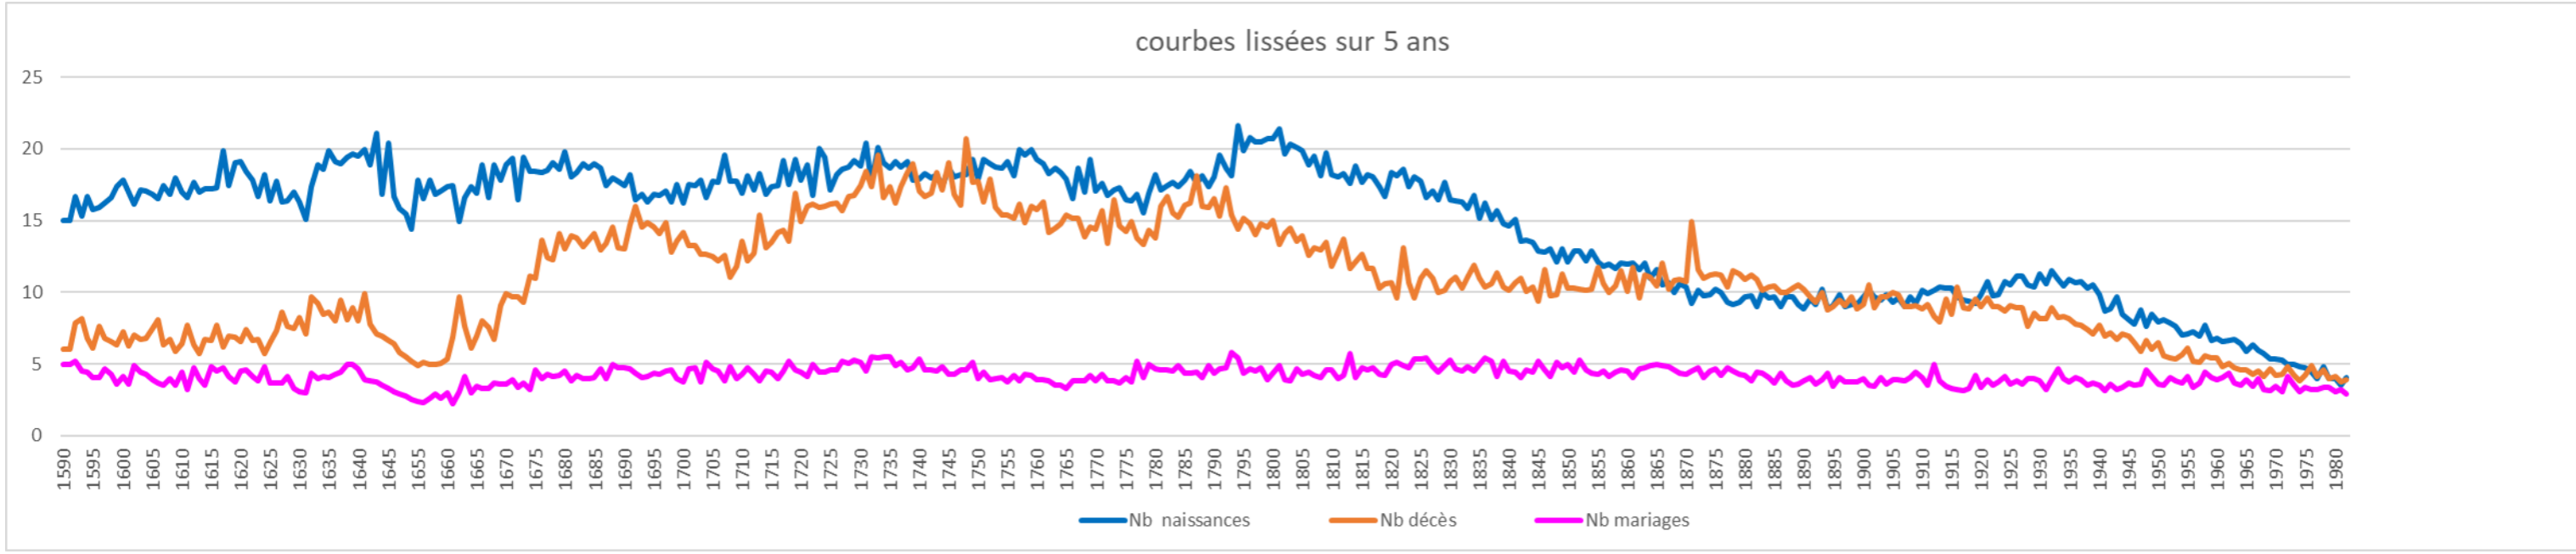

Dénombrement des actes Naissance, mariage, décès

Ces courbes permettent de visualiser :

- les périodes de forte mortalité
- le début de la chute de la natalité
- les pics de décès

La période post 1950 est impactée par les naissances à la maternité de St Calais ainsi que les décès à l'hôpital.