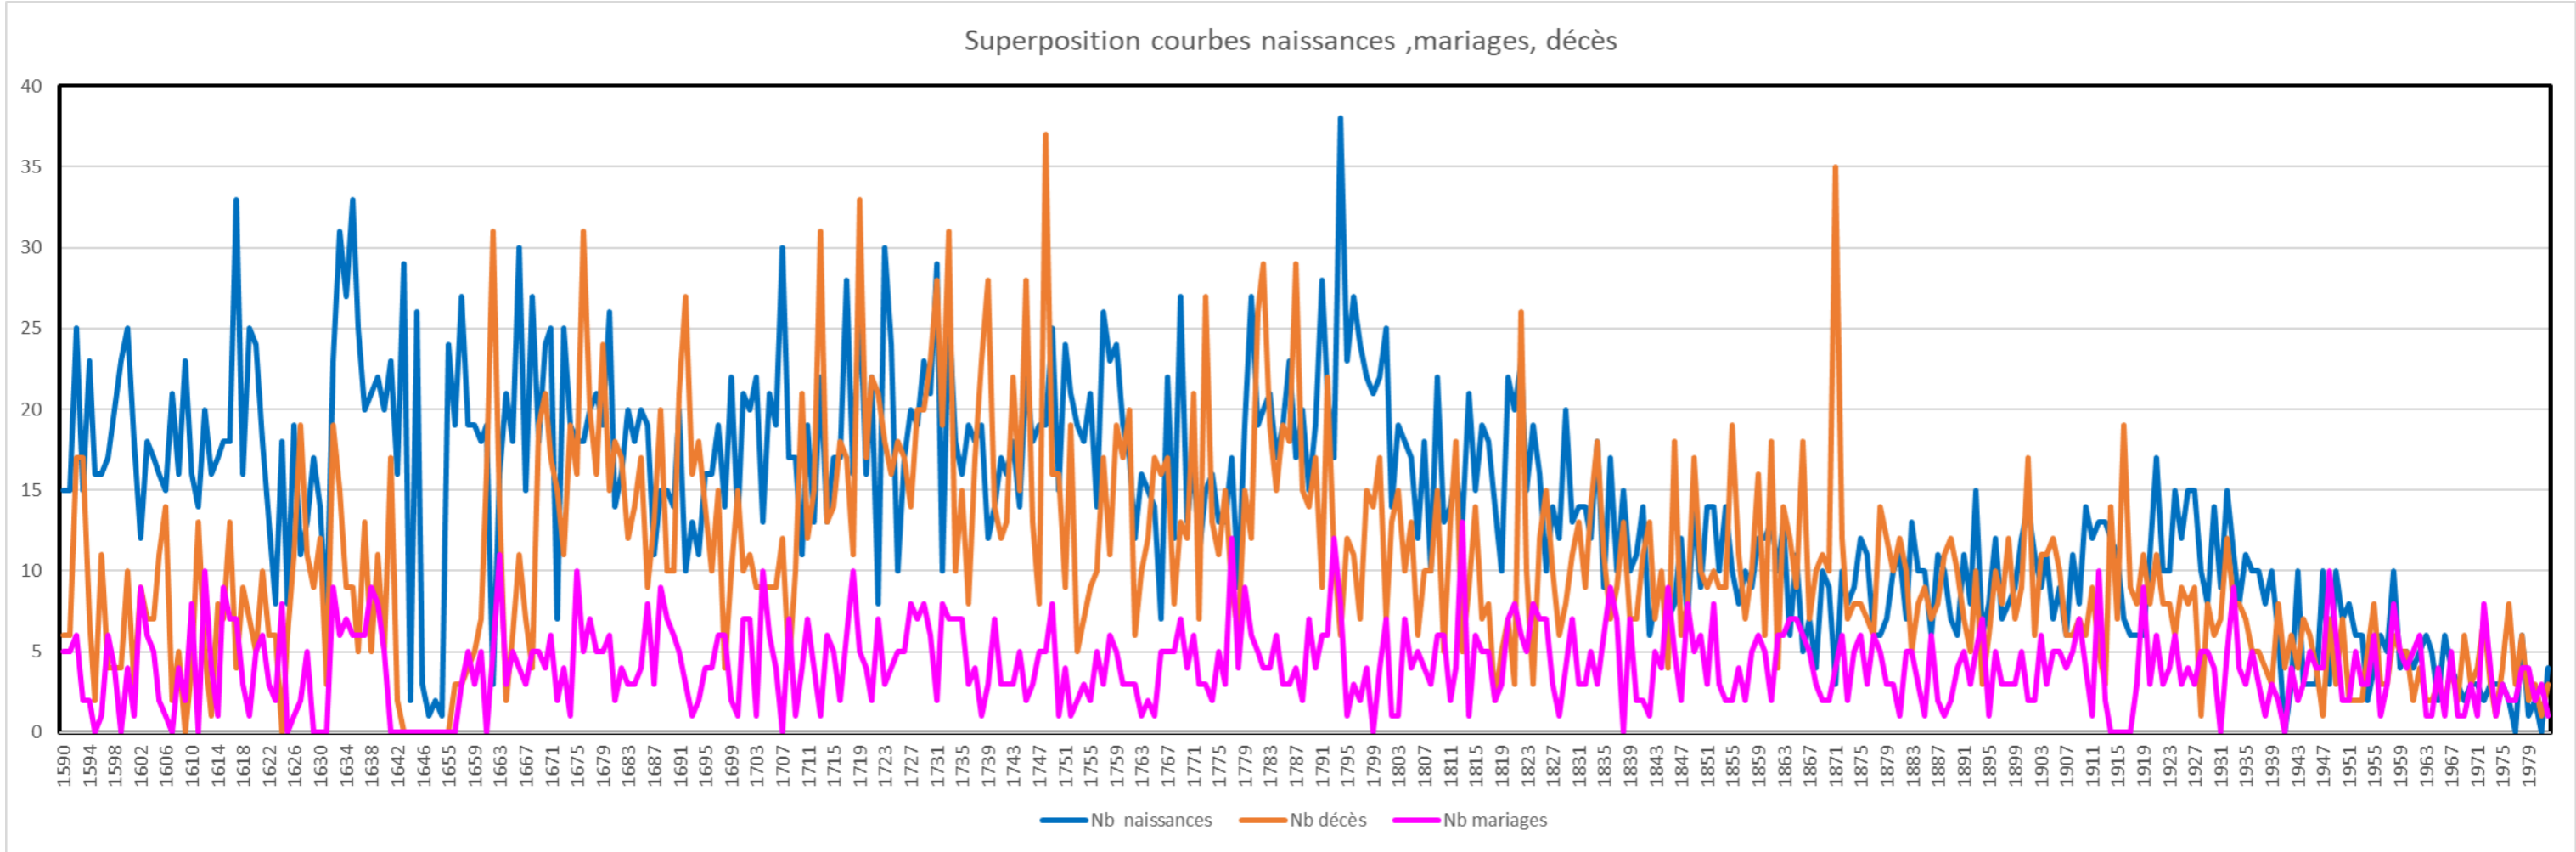

Dénombrement des actes Naissance, mariage, décès

Ces courbes permettent de visualiser :

- les périodes de forte mortalité
- le début de la chute de la natalité
- les pics de décès

La période post 1950 est impactée par les naissances à la maternité de St Calais ainsi que les décès à l'hôpital.