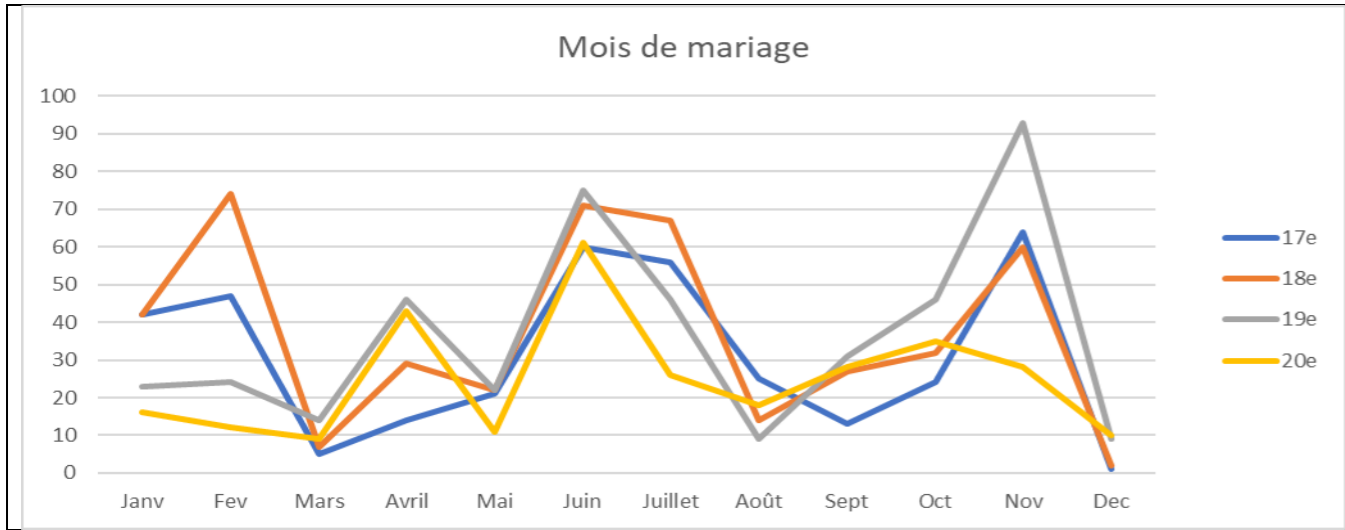

Nombre Maximum d'enfants par familles

Pas de famille très très nombreuse

Monsieur	Madame	Date mariage	Nb enfants
PAINEAU Jean	LUBINEAU Renée	le 13/04/1790	14
POTTIER Pierre	GOURMAULT Françoise	le 18/09/1780	14
HERVE François	BRETON Marie	le 06/09/1864	14
COTTEREAU François	ROULIER Élisabeth	le 10/01/1708	13
PERRIGOIS René	PILLON Jeanne	le 24/04/1741	13
LEGAIGNEUX Jacques	FOUGERAY Françoise	avant 1708	13
VIVET François	PAINEAU Magdelaine	le 27/05/1798	13
BELLAIR François	CHARBONNIER Anne	le 15/04/1812	12
LEBERT Pierre	MEUSNIER Marie	le 23/01/1787	12
GUÉRINEAU René	LEBERT Marie	le 03/01/1756	12
LEGEAY Michel	GUILLOCHER Marie	le 01/02/1780	12
PINEAU Jacques	GODEFROY Anne	le 09/01/1748	12
BARBIER Julien	PAINEAU Marie	le 06/11/1886	12
BESNARD Julien	ROUVRE Renée	avant 1655	12
BELOT Julien	BELOT Jeanne	le 05/01/1814	11
LABBE Henri	GASNIER Marie-Henriet	le 15/06/1861	11
SORTY Julien	FOUGERAY Jeanne	le 27/11/1662	11
LEROUX René	JANVIER Magdeleine	le 27/06/1702	11
FORGEAT Michel	BIGOT Marie	le 19/02/1748	11
ROGER Jean	GIRAULT Magdeleine	le 21/08/1775	11
GUETROT Joseph	GIRAULT Louise	le 19/04/1784	11
BESSÉ René	PELLIER Catherine	avant 1689	11
BRANLARD Jean	TRUILLET Françoise	le 08/03/1815	11
HATRY Louis	GORGÉ Françoise	le 10/09/1805	11

	age moyen à la naissance d'un enfant	
Siecle	père	mère
17e	33,8	30,0
18e	36,5	30,5
19e	34,4	30,3
20e	30,2	27,4

MARIAGES

Survenance

Ce graphique montre très bien les mois préférés.

Surprise pour le mois d'août toujours très bas et le mois de novembre toujours très haut.