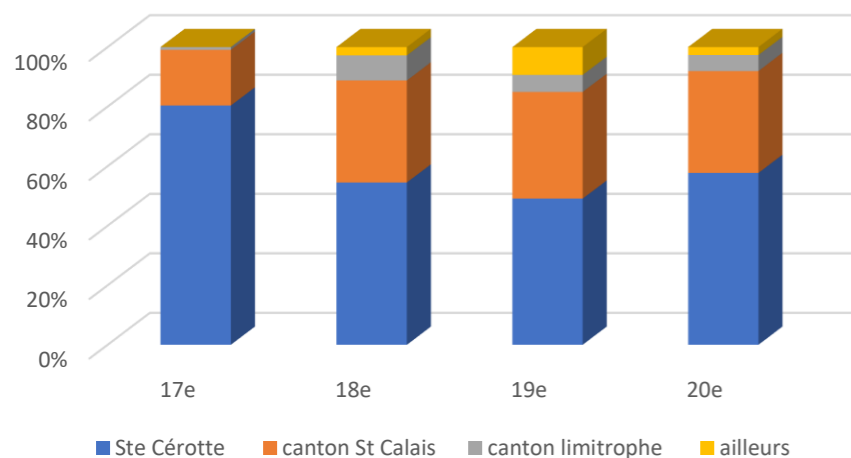

Grande différence d'âge entre époux

personne	date mariage	age	conjoint	agecjt	diff
PLESSIS Marie	le 28/01/1777	28	SIMON Julien	70	42
HAIS Anne	le 28/02/1729	19	ROUVRE Jean	56	37
MARGANNE Marie	le 23/06/1784	29	TREMAULT Henri	65	36
MANCEAU Jeanne	le 25/11/1714	25	RETIF Jacques	60	35
PRENAND Magdelaine	le 06/11/1810	42	NEVEU Michel	74	32
JOUET Françoise	le 04/05/1717	27	RENVOISE Pasquier	58	31
RENIER Julien	le 12/11/1825	25	DORE Marie	56	31
OZAN Mathurine	le 26/02/1748	27	GIGOUL René	55	28
DRUGEON Marie	le 28/07/1721	22	BECCARD François	49	27
JOUSSEAUME François	le 12/06/1698	17	COLIN Marie	44	27
RETIF Marie	le 16/01/1768	20	ROUGEMORTIER François	47	27
RENVOISE Marie	le 16/10/1759	20	HATRY Jean	46	26
DRUGEON Mathurine	le 16/02/1733	31	POCHEVEUX Julien	57	26
GERMAIN Renée	le 26/06/1725	33	VAUDEBERT Mathurin	59	26
VIVET Poline	le 22/01/1877	23	BROSSE Louis	49	26
TROUVÉ Louise	le 02/09/1783	23	CHESNEAU René	48	25
ROUSSELET Renée	le 30/06/1659	23	DENIAU Michel	48	25
BOUCHEVEREAU Jeanne	le 09/05/1780	47	LEROUX René	72	25
POCHEVEUX Jeanne	le 13/07/1761	37	CORBION Julien	62	25

	age moyen au mariage	
	garçon	filles
17e	30,13	24,59
18e	30,07	25,09
19e	29,79	26,14
20e	25,71	22,74

Pour les garçons, l'âge au mariage a toujours baissé du 17e au 20e.
Pour les filles, l'âge au mariage a toujours augmenté du 17e au 19e.

Lieu de mariage des cérottoises de naissance

Siecle ==>	17e	18e	19e	20e
sur Nb nées à Ste Cérotte	107	321	385	149
mariées à Ste Cérotte	86	175	189	86
mariées canton St Calais	20	110	138	51
mariées canton limitrophe	1	27	22	8
mariées ailleurs	0	9	36	4
	80,37%	54,52%	49,09%	57,72%
	99,07%	88,79%	84,94%	91,95%
	100,00%	97,20%	90,65%	97,32%
	100,00%	100,00%	100,00%	100,00%

Le % de filles qui se marient à Ste Cérotte pour le 18e et 19e est faible. Elles sont allées se marier ailleurs, principalement dans le canton.