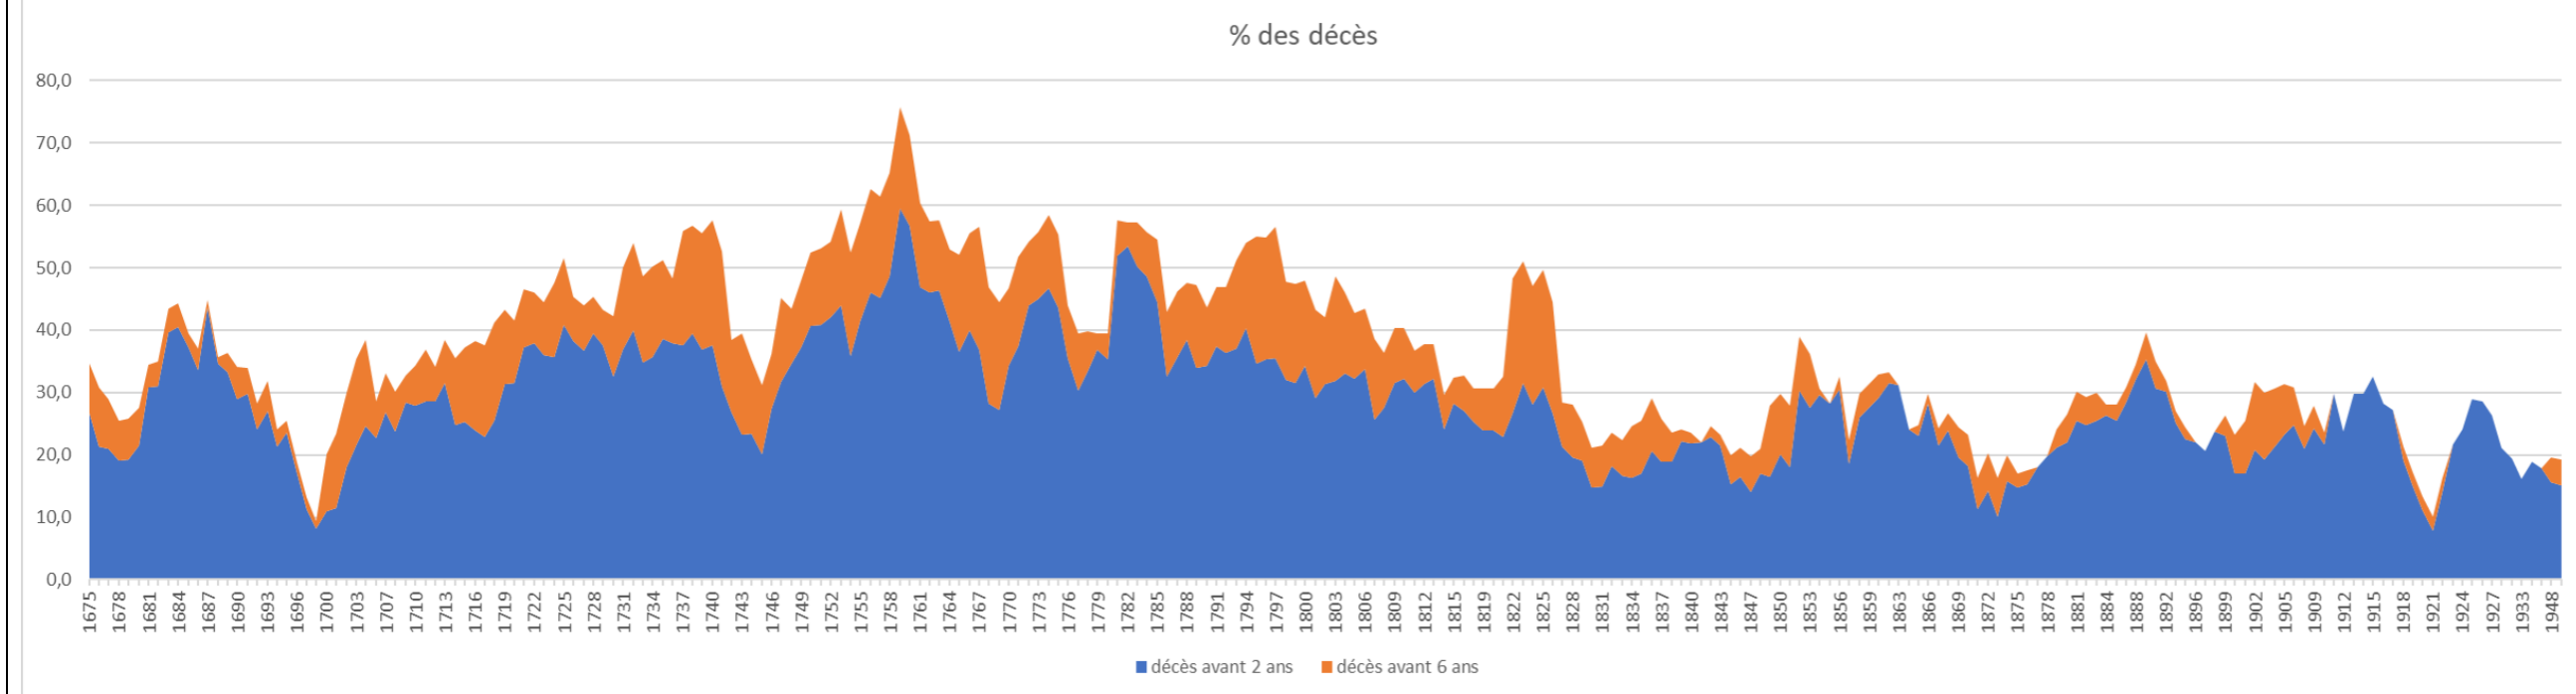

Aucun centenaire n'est décédé à Ste Cérotte.

Longévités pour les personnes nées à Ste Cérotte et décédées ailleurs

Nom	Prénom	An Nai	An Déc	age
BOUET	Blanche	1910	2011	101
TROTTEREAU	Renée	1917	2017	100
TROTTEREAU	Yvonne	1918	2018	100
CROSNIER	Alice	1893	1992	99
BRUNEAU	Marie	1895	1994	99
PAINEAU	Yvonne	1908	2007	99
PAINEAU	Geneviève	1910	2009	99
GRINIER	Émilienne	1914	2013	99
QUIN	Émilienne	1917	2016	99
BEQUET	Angèle	1896	1994	98
DANGEUL	Thérèse	1911	2009	98
DORLEANS	Léa	1894	1991	97
DUBOIS	Céline	1895	1992	97
BROSSIER	Amilia	1905	2002	97
BELLAIR	Marie	1913	2010	97
MAUDUIT	Bernardette	1914	2011	97
RIGUET	Yvette	1915	2012	97
COUTURIER	Solange	1918	2015	97
COUTURIER	Madeleine	1920	2017	97
HALIX	Suzanne	1924	2021	97
DUVEAU	Simone	1925	2022	97
DUPIN	Germaine	1904	2000	96
LORILLIER	Odette	1922	2018	96
GRASTEAU	Yvette	1925	2021	96
HULIN	Agnès	1926	2022	96

Que des femmes dans cette liste !

De plus c'est de famille : Deux couples de sœurs Paineau, Couturier et des cousines germaines Trottereau
Pas de centenaire décédé avant le 21e siècle.

Mortalité infantile

En bleu on a le pourcentage des décès des personnes âgées de moins de deux ans sur le nombre total des décès.
La moyenne est de 28,4%

En orange on a le pourcentage des décès des personnes âgées de moins de six ans sur le nombre total des décès.
La moyenne est de 35,8%