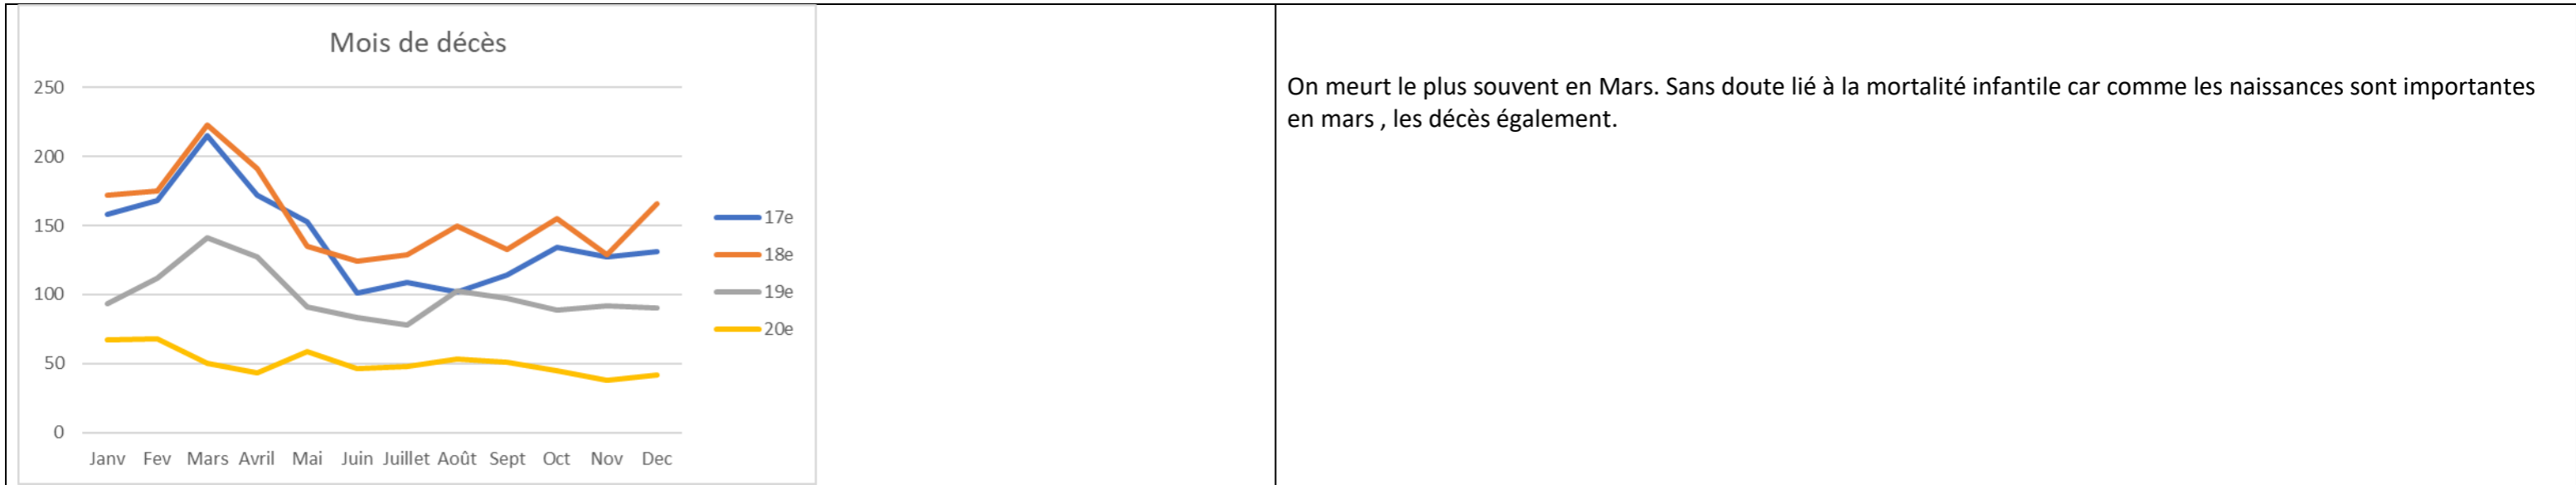

Survenance

Multiples

Plusieurs décès rapprochés dans une même famille

père	mère	enfant	decès	age
VIVET Antoine	LABE Marie décédée le 23/02/1866	Agathe	le 08/02/1866	16 ans 5 mois
		Marie	le 28/02/1866	21 ans 11 mois
		Laurent	le 01/03/1866	11 ans
		Victor	le 15/03/1866	18 ans 9 mois
		Joséphine	le 30/03/1866	19 ans 10 mois
		Henriette	le 05/04/1866	8 ans 5 mois
L'HERMITTE Honoré	PRENANT Marie	Désirée	le 17/09/1855	5 ans 2 mois
		Adeline	le 17/09/1855	2 ans 1 mois
		Louise	le 18/09/1855	5 mois 7 jour(s)
COCHEREAU Louis	BUTTET Anne	Françoise	le 30/05/1826	5 ans
		René	le 08/06/1826	1 an 6 mois
		François	le 11/06/1826	10 ans 4 mois
AUDEAU Élie	AUVRAY Anne	Anne	le 30/11/1834	10 ans 3 mois
		Renée	le 03/12/1834	8 ans 10 mois
		Élie	le 11/12/1834	6 ans 5 mois
DELIGNE Pierre	VILLOTEAU Louise	Pierre	le 17/05/1786	32 ans 3 mois
		Marie	le 11/06/1786	29 ans 5 mois
		Rose	le 21/06/1786	23 ans 4 mois
BRETON Jean	ROCHERON Jeanne	Anne	le 10/10/1773	9 an(s)
		Pierre	le 04/11/1773	4 an(s)
		Jean	le 29/11/1773	15 an(s)
CHEMINAIS Jacques	VIVET Elisabeth décédée le 12/01/1739	mort-né	11/01/1739	
		René	12/02/1739	1 an
FOUQUET Pierre décédé le 06/11/1781	GIGOU Françoise décédée le 12/11/1781	Pierre	13/11/1781	1 jour

Pas d'information sur les causes de ces décès.