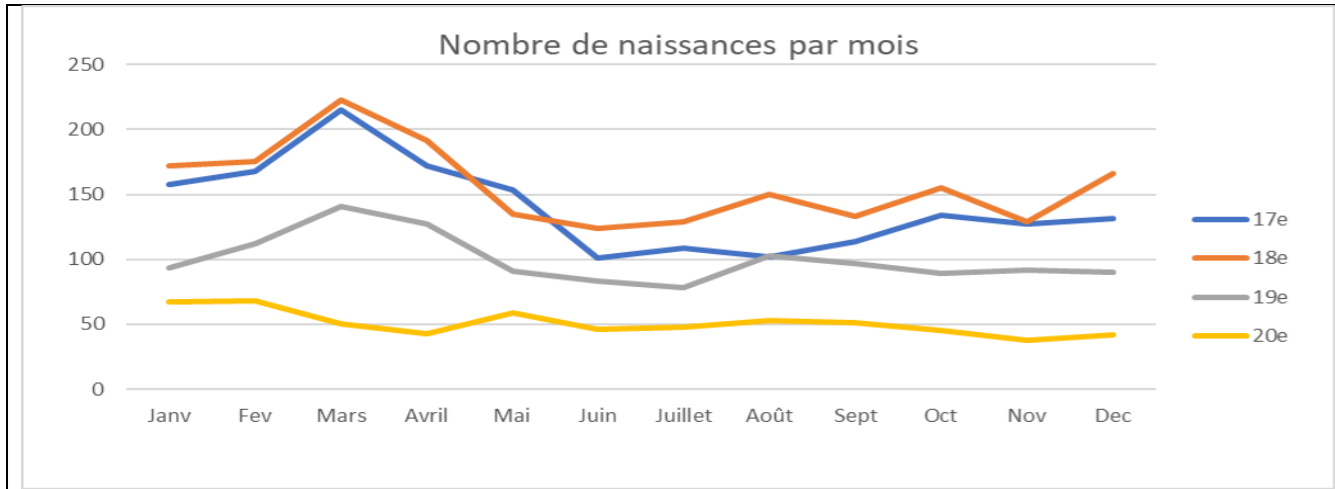

Dénombrement des actes Naissance, mariage, décès

Ces courbes permettent de visualiser :

- * les périodes de forte mortalité
- * le début de la chute de la natalité
- * les pics de décès

La période post 1950 est impactée par les naissances à la maternité de St Calais ainsi que les décès à l'hôpital.

NAISSANCES

Survenance

Les courbes pour les 3 siècles sont similaires.
 Le mois de mars est un pic pour les naissances sans doute lié au pic des mariages de juin
 Au 20^e siècle ce phénomène de pic mars a disparu.